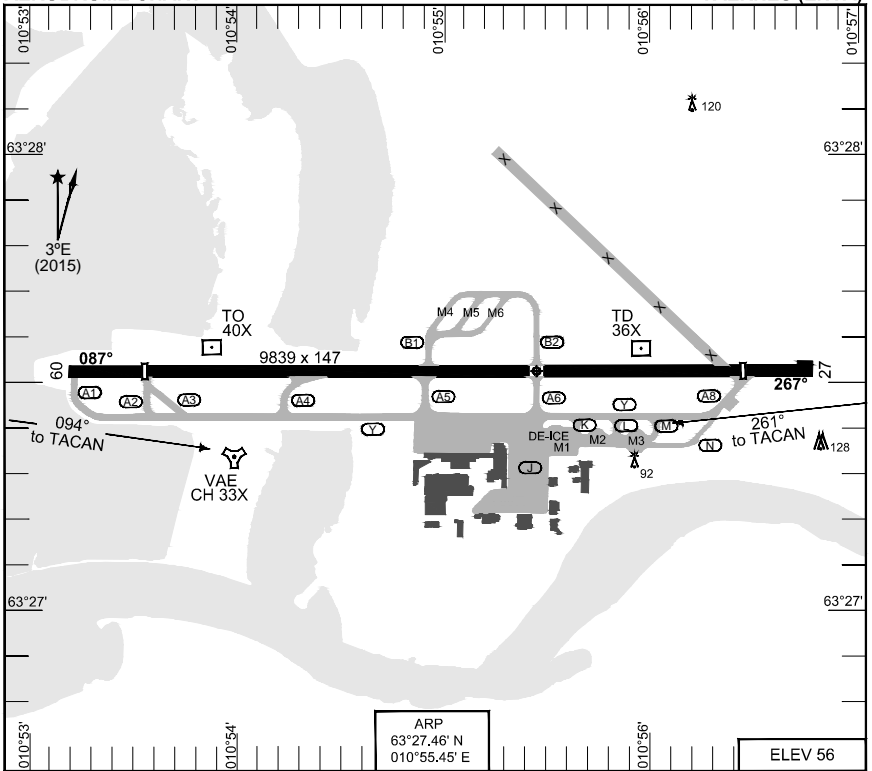

AERODROME CHART

VAERNES (ENVA)

ARP
63°27.46' N
010°55.45' E

ELEV 56

RWY	PCN	TORA	ASDA	TODA	LDA	PAPI	TDZE	THR PSN
09	50 F/A/X/T	8854	8854	10036	8024	3,0°	26	63°27.46' N - 010°53.67' E
27	50 F/A/X/T	8854	8854	9839	8100	3,4°	56	63°27.45' N - 010°56.52' E

ATIS 127.550
VAERNES TWR 119.400 133.750 278.925 257.800

PROC. CRITERIA	RWY	GS	TCH	OTCH	RPI	CAT	MINIMA CRITERIA	MINIMA

CHANGES TACAN POS CORRECTED

RNOAF 31 JAN 2019

AERODROME CHART

VAERNES (ENVA)