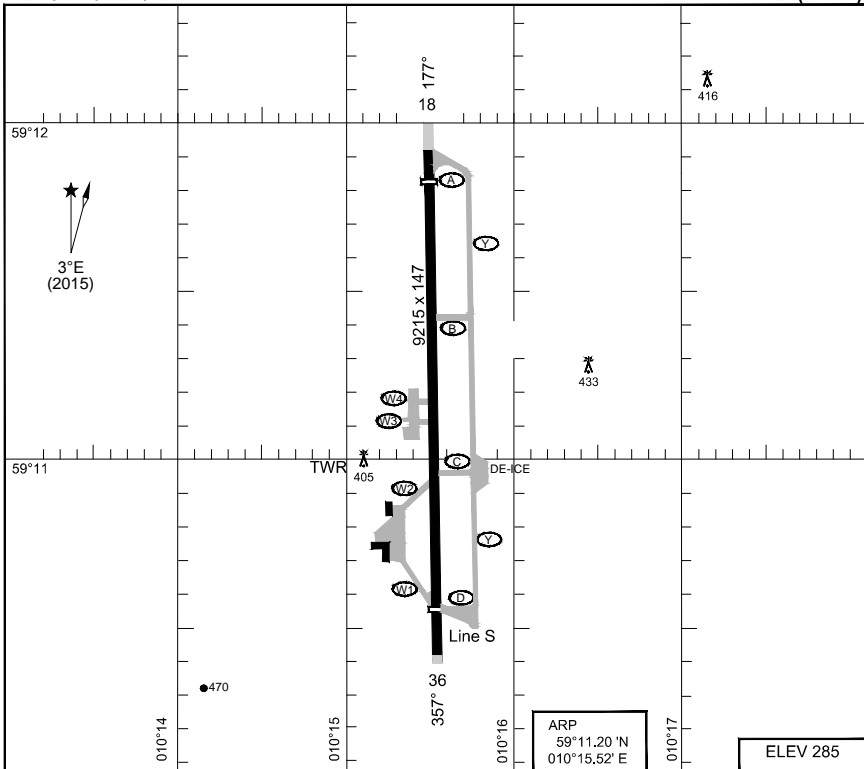

AERODROME CHART

TORP (ENTO)

RWY	PCN	TORA	ASDA	TODA	LDA	PAPI	TDZE	THR PSN
18	45 F/B/X/U	8494	8494	9379	8034	3.0	285	59°11.86' N - 010°15.50' E
36	45 F/B/X/U	8756	8756	9642	8034	3.0	268	59°10.54' N - 010°15.53' E

RMK: PPR REQUIRED
 ATIS 119.075
 TORP GND 126.175
 TORP TWR 118.650

PROC. CRITERIA	RWY	GS	TCH	OTCH	RPI	CAT	MINIMA CRITERIA	MINIMA

CHANGES: MVAR

RNAAF 23 JUN 2016

AERODROME CHART

TORP (ENTO)