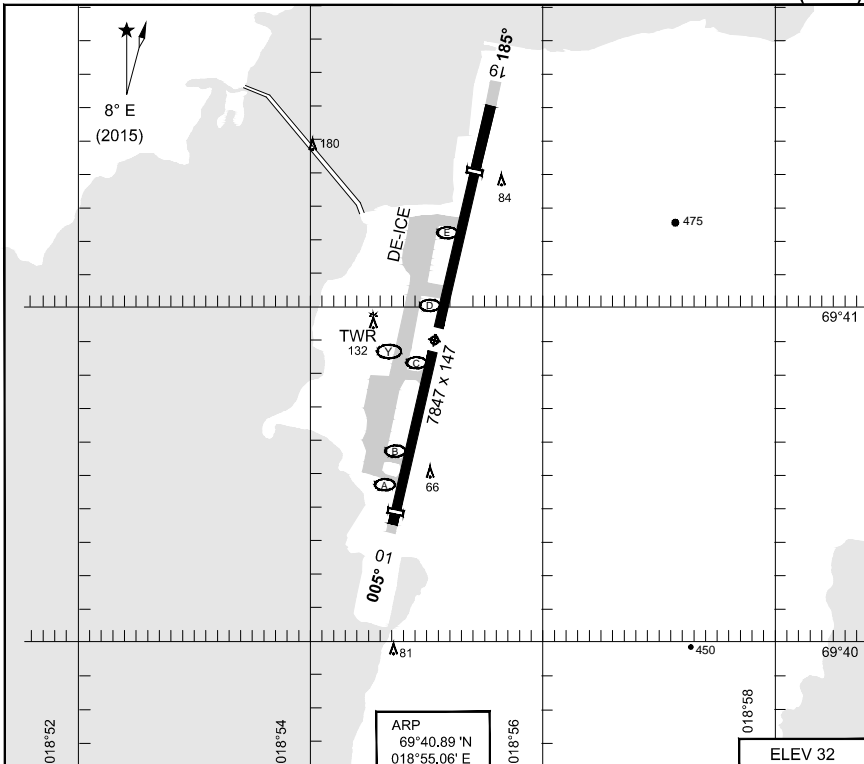

AERODROME CHART

TROMSOE (ENTC)

RWY	PCN	TORA	ASDA	TODA	LDA	PAPI	TDZE	THR PSN
01	45 F/C/X/T	8028	8028	9012	7844	3.0°	31	69°40.37' N - 018°54.72' E
19	45 F/C/X/T	7844	7844	8828	6571	3.0°	16	69°41.42' N - 018°55.42' E

ATIS 126.125
TROMSOE TWR 118.300

PROC. CRITERIA	RWY	GS	TCH	OTCH	RPI	CAT	MINIMA CRITERIA	MINIMA

CHANGES: MVAR

FRNGAF 23 JUN 2016

AERODROME CHART

TROMSOE (ENTC)