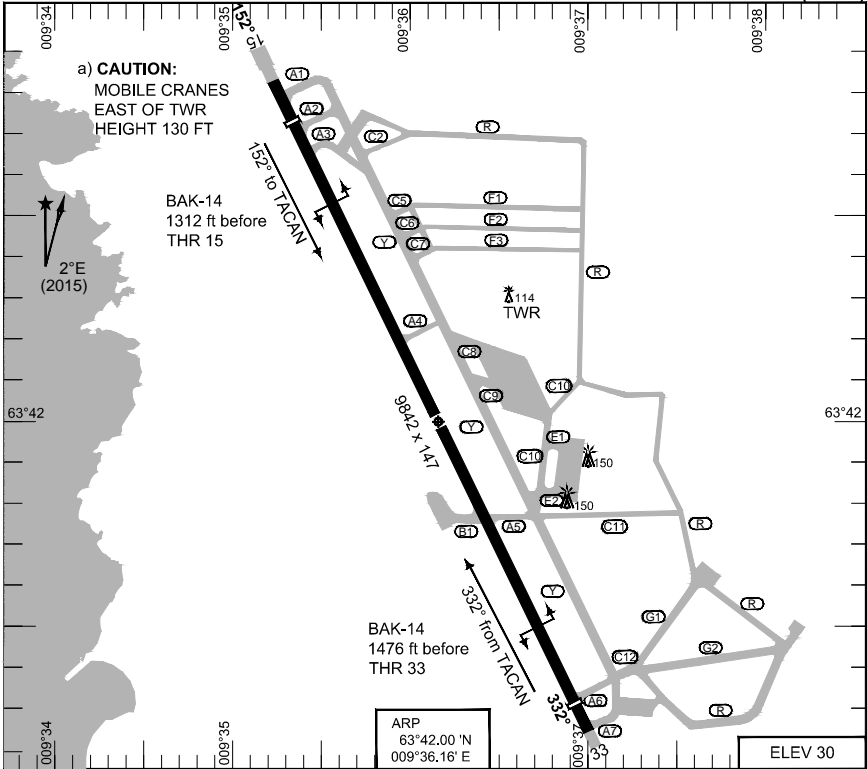

AERODROME CHART

OERLAND (ENOL)

RWY	PCN	TORA	ASDA	TODA	LDA	PAPI	THR ELEV	THR PSN
15	50/F/B/X/U	9842	9842	10787	9842	3.0°	20	63°42.73' N - 009°35.37' E
33	50/F/B/X/U	9842	9842	10784	9842	3.3°	30	63°41.28' N - 009°36.96' E

ATIS	119.325
OERLAND TWR	118.700 308.850

PROC. CRITERIA	RWY	GS	TCH	OTCH	RPI	CAT	MINIMA CRITERIA	MINIMA

CHANGES - COORDINATES

RNAAF 16 AUG 2018

AERODROME CHART

OERLAND (ENOL)