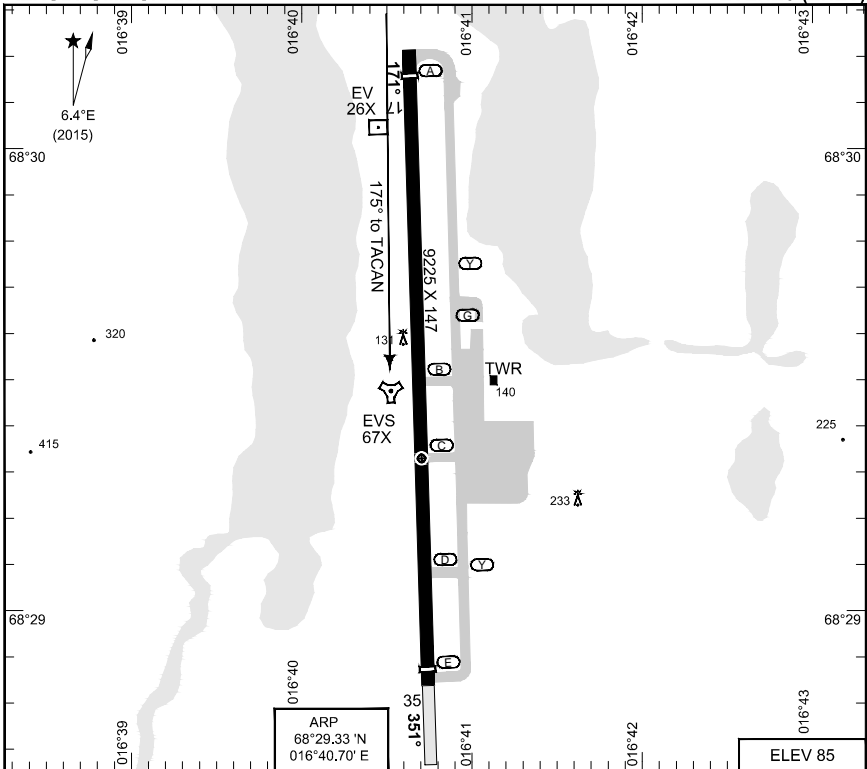

AERODROME CHART

EVENES (ENEV)

ARP
68°29.33 N
016°40.70 E

ELEV 85

| RWY | PCN | TORA | ASDA | TODA | LDA | PAPI | THR ELEV | THR PSN |
|-----|------------|------|------|-------|------|------|----------|----------------------------|
| 17 | 65 F/A/W/U | 9225 | 9225 | 10144 | 8917 | 3.4° | 82 | 68°30.18' N - 016°40.61' E |
| 35 | 65 F/A/W/U | 9225 | 9225 | 10006 | 9028 | 3.5° | 81 | 68°28.76' N - 016°40.77' E |

ATIS 126.025
EVENES TWR 120.100 118.000 369.325 308.775 257.800

| PROC. CRITERIA | RWY | GS | TCH | OTCH | RPI | CAT | MINIMA CRITERIA | MINIMA |
|----------------|-----|----|-----|------|-----|-----|-----------------|--------|
| | | | | | | | | |