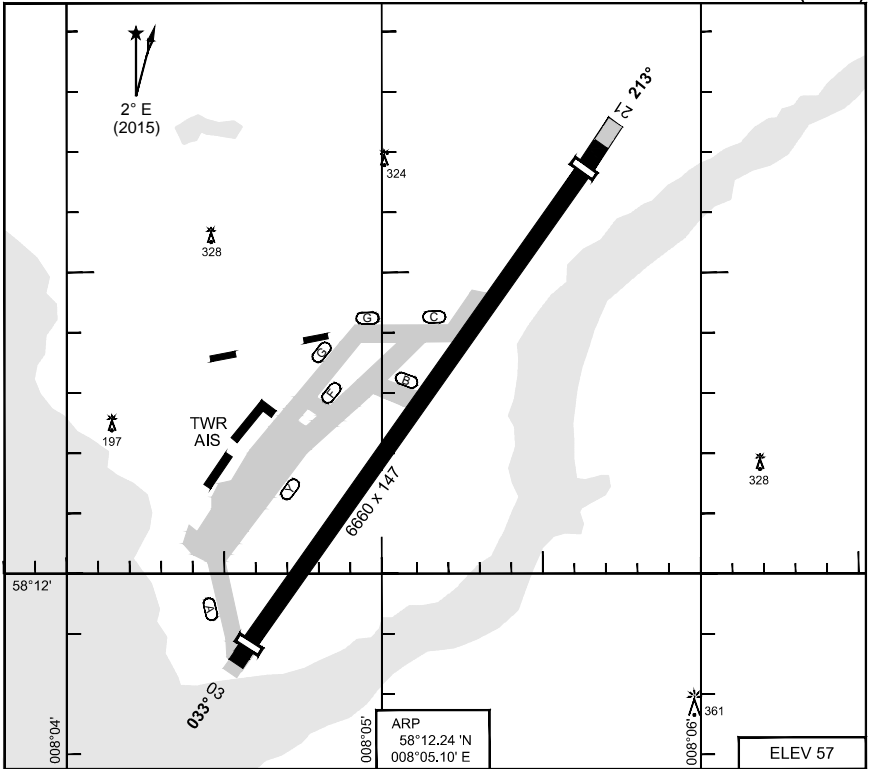

AERODROME CHART

KJEVIK (ENCN)

ARP
58°12.24' N
008°05.10' E

ELEV 57

RWY	PCN	TORA	ASDA	TODA	LDA	PAPI	TDZE	THR	PSN
03	40 F/B/X/T	6463	6463	6955	6266	3.4°	45	58°11.83' N - 008°04.56' E	
21	40 F/B/X/T	6266	6266	6758	5938	3.5°	57	58°12.66' N - 008°05.66' E	

ATIS 124.475
KJEVIK TWR 119.950 118.100

PROC. CRITERIA	RWY	GS	TCH	OTCH	RPI	CAT	MINIMA CRITERIA	MINIMA

CHANGES: RWY ID

RNOAF 25 MAY 2017

AERODROME CHART

KJEVIK (ENCN)