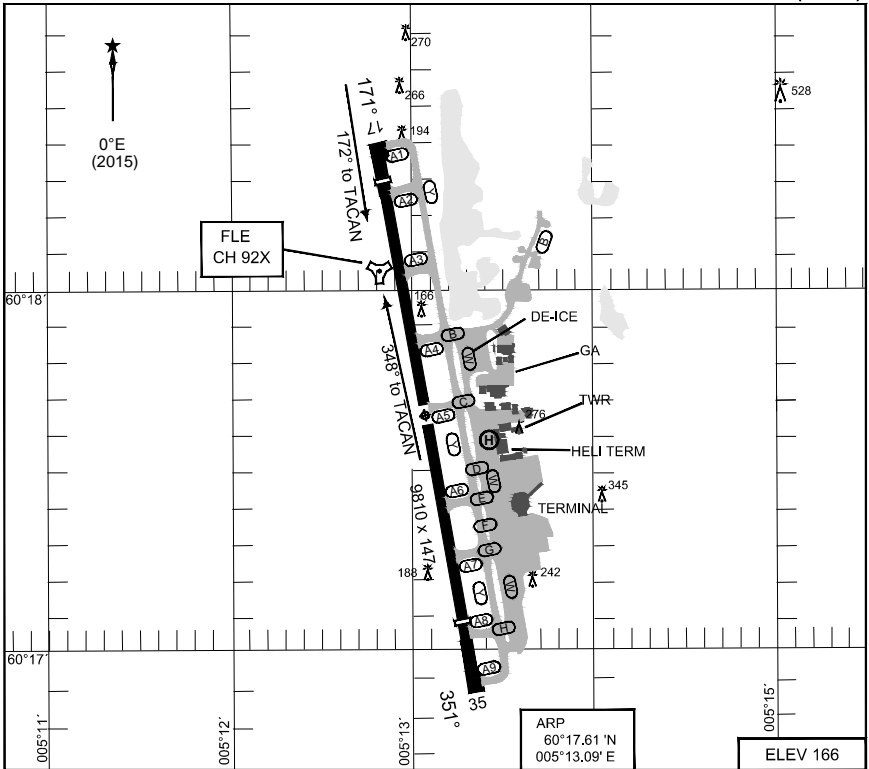

AERODROME CHART

FLESLAND (ENBR)

RWY	PCN	TORA	ASDA	TODA	LDA	PAPI	TDZE	THR PSN
17	70 F/A/X/U	9251	9251	10236	8366	3.1°	166	60°18.25' N - 005°12.87' E
35	70 F/A/X/U	9170	9170	10154	8284	3.0°	155	60°16.95' N - 005°13.31' E

ATIS	125.250
FLESLAND GND	121.900
FLESLAND TWR	119.100 122.100

PROC. CRITERIA	RWY	GS	TCH	OTCH	RPI	CAT	MINIMA CRITERIA	MINIMA

CHANGES: EDITORIAL

RNAAF 23 JUL 2015

AERODROME CHART

FLESLAND (ENBR)