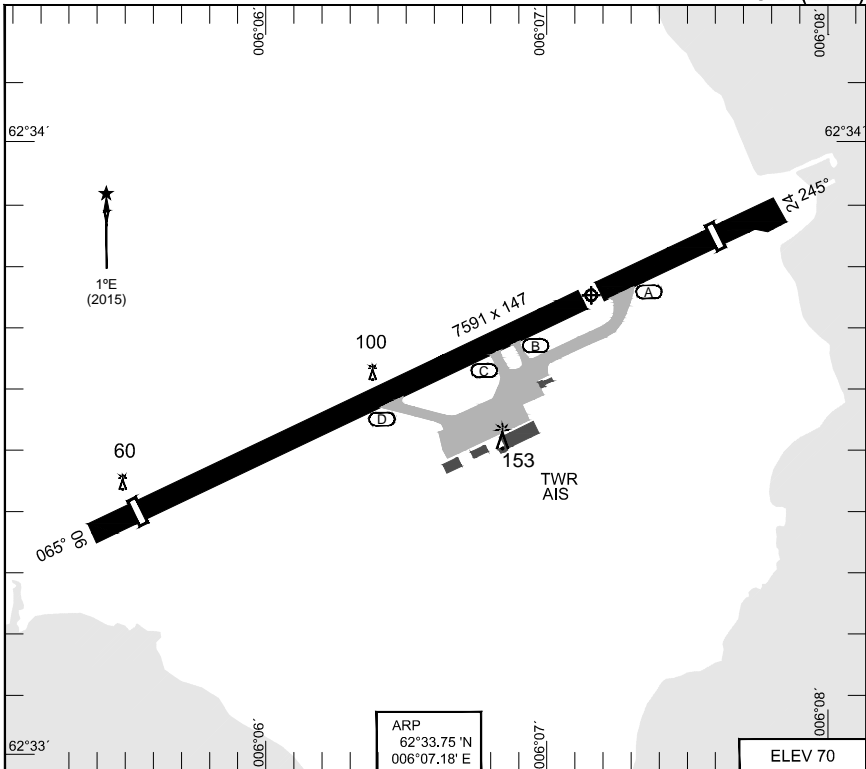

AERODROME CHART

VIGRA (ENAL)

ARP
62°33.75' N
006°07.18' E

ELEV 70

RWY	PCN	TORA	ASDA	TODA	LDA	PAPI	TDZE	THR PSN
07	40 F/C/X/U	7099	7099	7591	6607	3.0°	67	62°33.39' N - 006°05.55' E
25	40 F/C/X/U	7591	7591	7739	6833	3.0°	69	62°33.84' N - 006°07.59' E

ATIS 128.650
VIGRA TWR 118.100

PROC. CRITERIA	RWY	GS	TCH	OTCH	RPI	CAT	MINIMA CRITERIA	MINIMA

CHANGES: EDITORIAL

FRNOAF 14 SEP 2017

AERODROME CHART

VIGRA (ENAL)